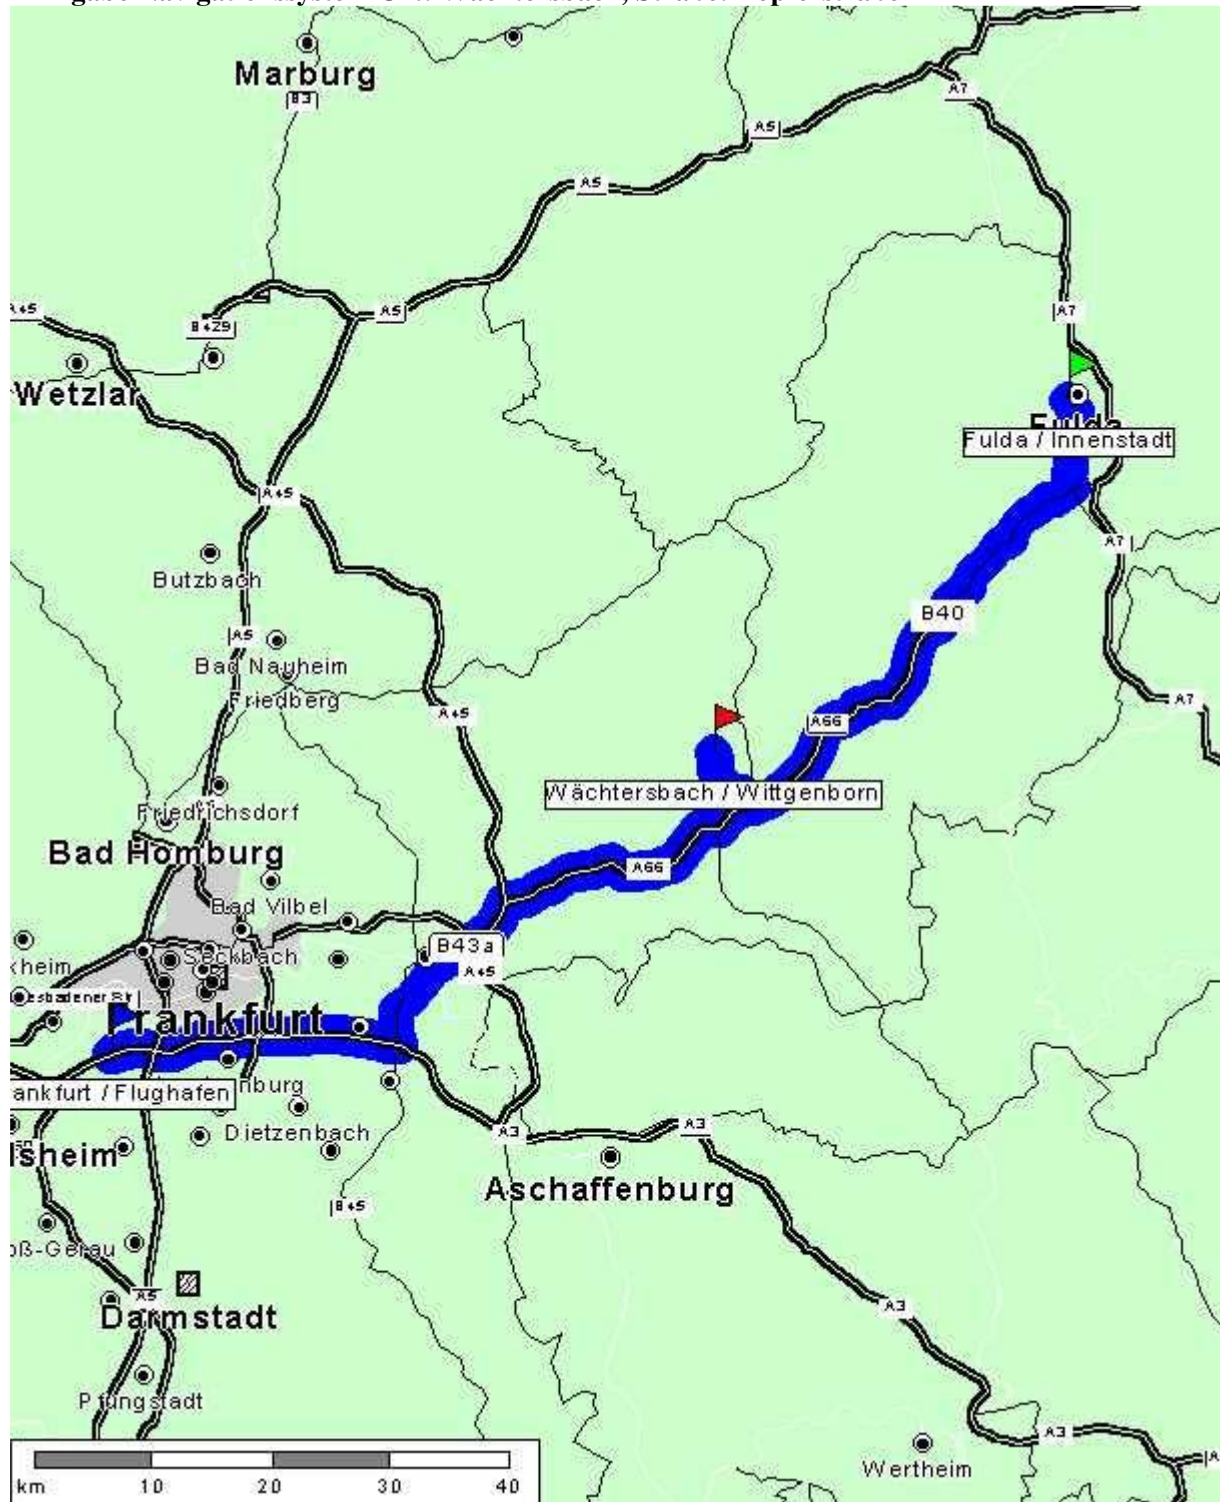

Wegbeschreibung Kartbahn Vogelsbergring

- Auf der A66 aus Richtung Fulda oder Hanau
- Ausfahrt Wächtersbach / Bad Orb
- Richtung Wächtersbach
- In Wächtersbach der Beschilderung Richtung Wittgenborn folgen
- In Wittgenborn der Beschilderung „Vogelsbergring“ folgen
- Achtung: hier geht es über einen asphaltierten Feldweg wieder aus dem Ort heraus, nach ca. 500 Metern seid ihr an der Kartbahn
- Eingabe Navigationssystem Ort: Wächtersbach, Straße: Töpferstraße

Wegbeschreibung Kartbahn Vogelsbergring