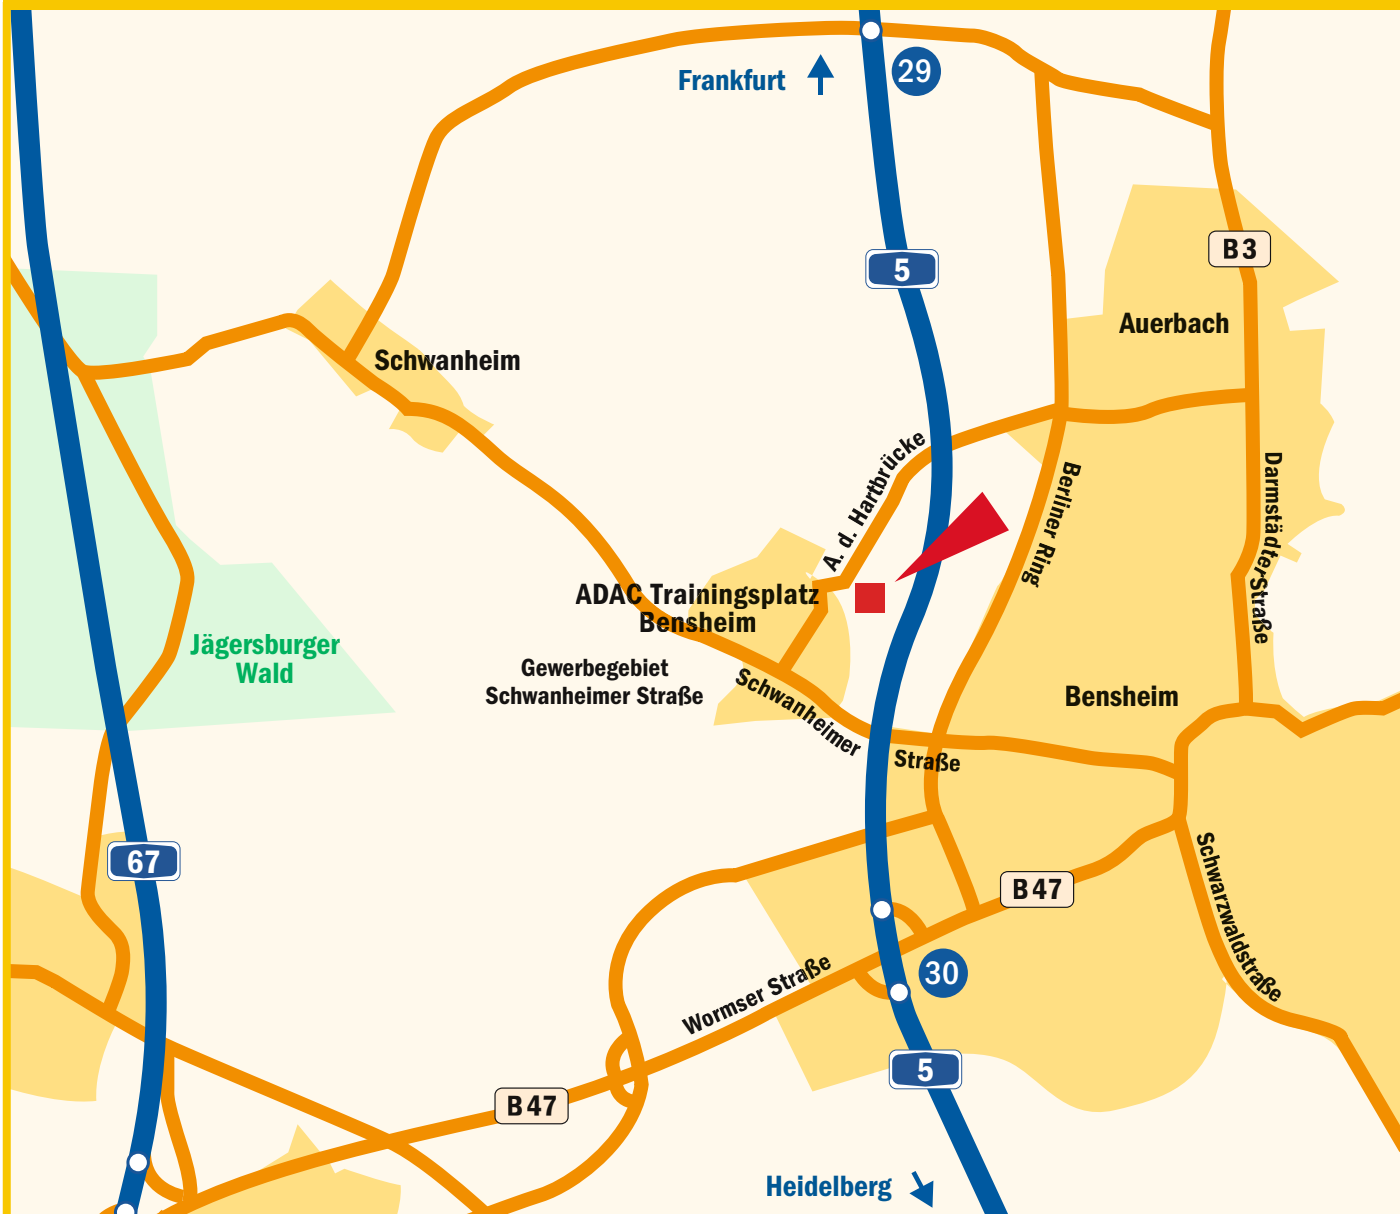

ADAC – Trainingsplatz Bensheim

So finden Sie uns!

Die ADAC-AutoVersicherung* zahlt sich für Sie aus!

Vorteilhafte Leistungen und günstige Beiträge gehen hier Hand in Hand. ADAC-Mitglieder profitieren von interessanten Rabatten in Haftpflicht und Kasko – z. B. für ein absolviertes ADAC-Sicherheitstraining!

Das zahlt sich aus!

Infos und Beitragsberechnung unter
☎ 0 180 5 10 11 12 (0,12 €/Min.) oder www.adac.de

* Versicherer: Deutscher Herold Allgemeine Versicherung AG
und KRAVAG-ALLGEMEINE Versicherungs-AG
Vermittler: ADAC-Schutzbrief Versicherungs-AG

In dringenden Fällen können Sie uns auch außerhalb normaler Bürozeiten – z. B. während Ihrer Anreise zum ADAC-Sicherheitstraining – unter folgender Telefonnummer erreichen: **0 60 58 - 91 89 98**