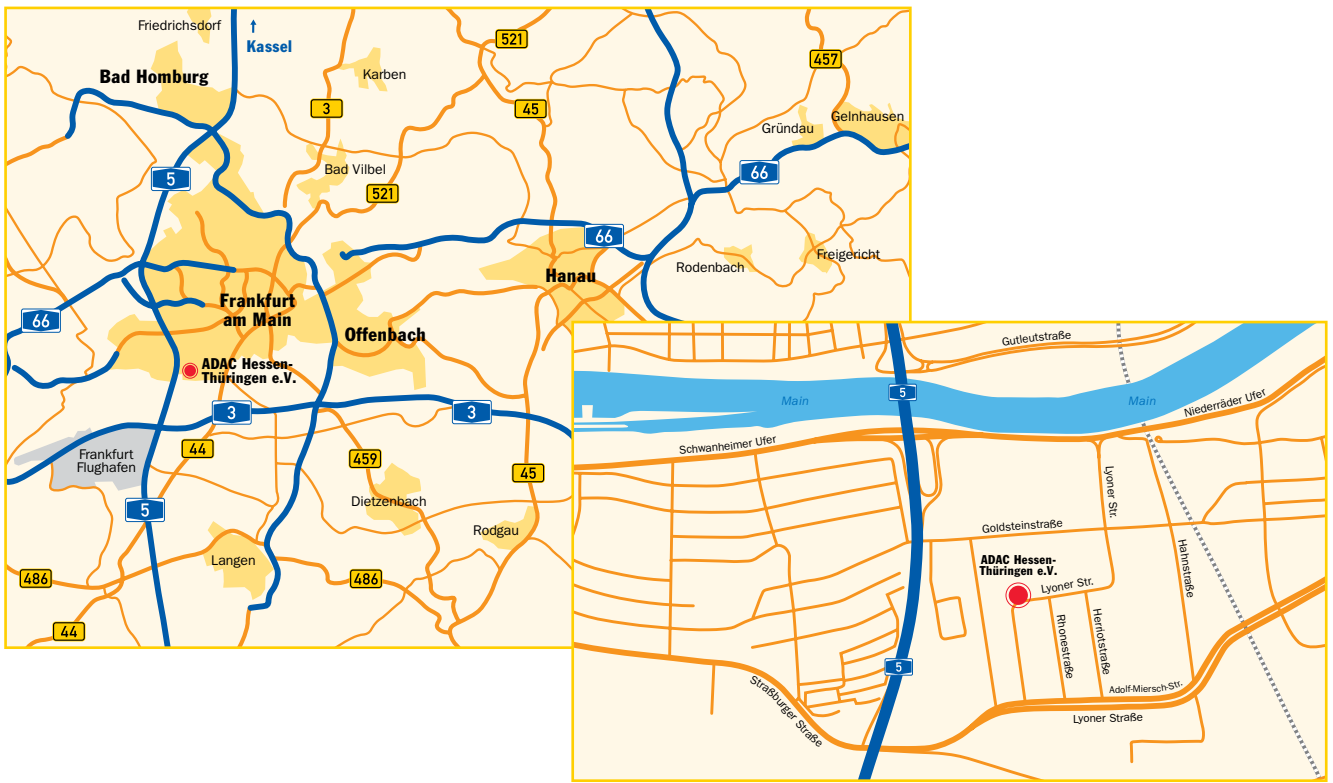

### Wegbeschreibung

#### Aus Richtung Norden:

Aus Richtung Norden fahren Sie auf der A5 in Richtung Frankfurt. Verlassen Sie die Autobahn an der Ausfahrt 21 (Frankfurt Niederrad) und fahren Sie nach links auf die Straßburger Straße. Folgen Sie der Straßburger Straße. Biegen Sie an der nächsten Ampelkreuzung nach links auf die Lyoner Straße ab. Nach der nächsten Rechtskurve haben Sie den ADAC Hessen-Thüringen e.V. (linksseitig) erreicht.

#### Aus Richtung Süden:

Aus Richtung Süden fahren Sie auf der A5 in Richtung Frankfurt. Verlassen Sie die Autobahn an der Ausfahrt 21 (Frankfurt Niederrad) und fahren Sie nach rechts auf die Straße Schwanheimer Ufer. Folgen Sie der Straße für ca. 600 m und biegen Sie dann nach rechts auf die Lyoner Straße ab. Folgen Sie der Lyoner Straße für etwa 1 km. Der ADAC Hessen-Thüringen e.V. befindet sich auf der rechten Seite.

### Adresse:

ADAC Hessen-Thüringen e.V.  
Lyoner Straße 22  
60528 Frankfurt